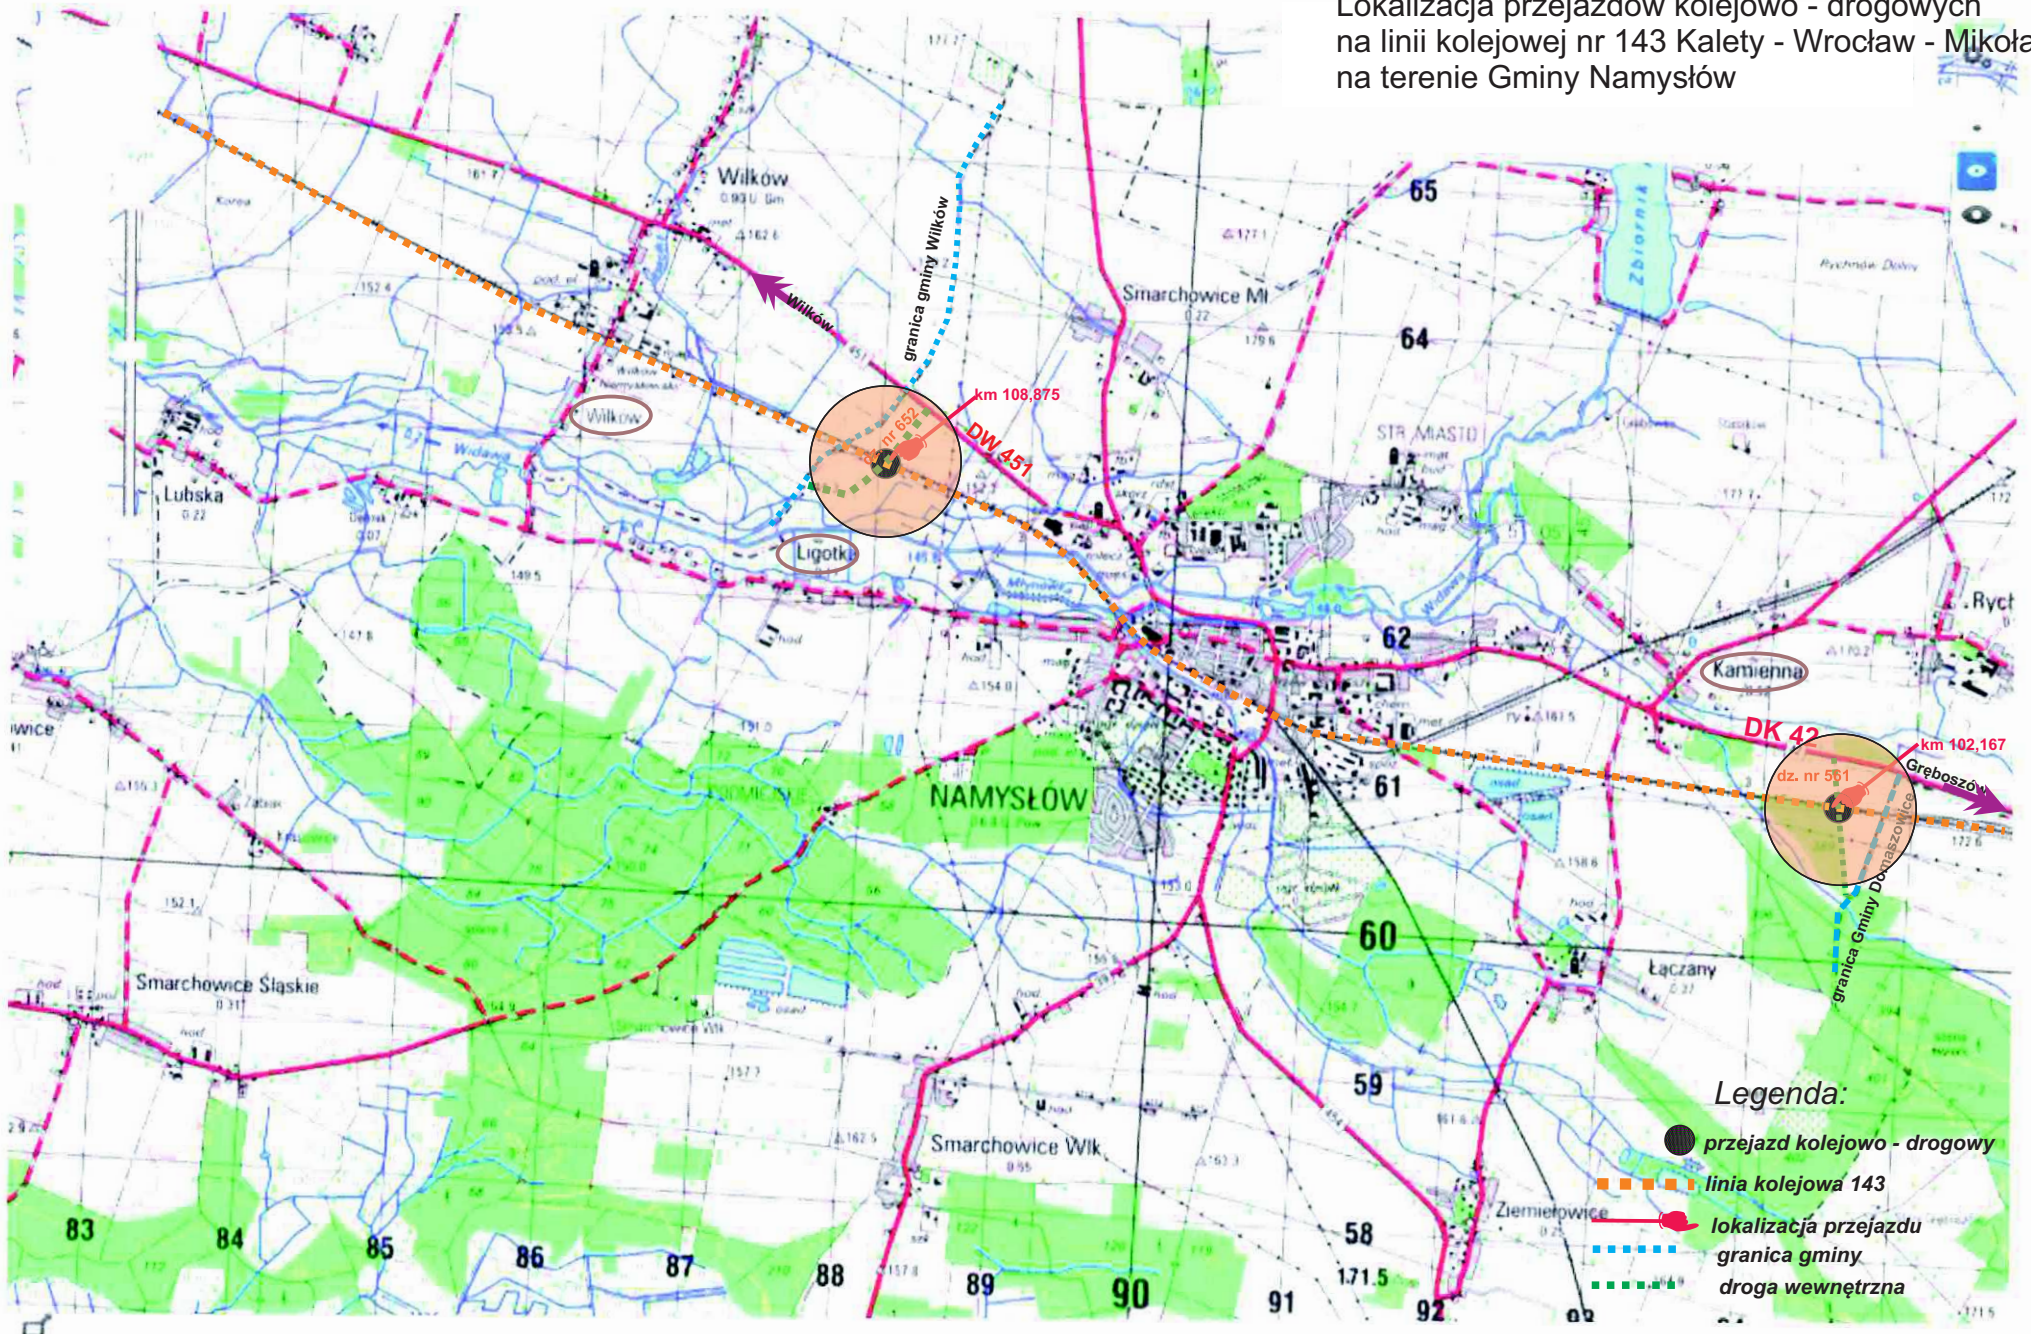

Lokalizacja przejazdów kolejowo - drogowych na linii kolejowej nr 143 Kalety - Wrocław - Mikołajów na terenie Gminy Namysłów

- Legenda:**
- przejazd kolejowo - drogowy
 - linia kolejowa 143
 - lokalizacja przejazdu
 - granica gminy
 - droga wewnętrzna